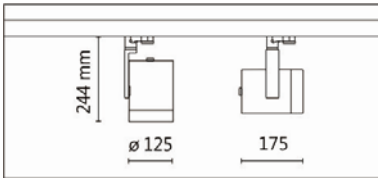

Tons:

SA-8220-AD/AS

+HT4-413

TRACK LIGHTS 軌道投射燈系列

Features & Application 產品特點 & 適用場所

- 大功率多晶 LED 版本
- 4 度超角出光，滿足特定應用範圍
- 深防眩、多種出光角度，可搭配防眩蜂巢網和光型拉伸配件
- 燈體自帶數位調光旋鈕(1~100%)，讓調試更簡單快捷
- 支架可水平旋轉 355+10 度、燈頭擺動 180 度；依據被照物位置，靈活調整投射方向
- 採用優質鋁合金，導熱效果好，使用壽命高
- 外觀現代簡約，可融入多種建築裝修風格

適用於各類高端博物館、美術館等，解決細小物件的展示照明需求

Options 可選

色溫: 2700K、3000K、4000K

瓦數: 32W (1700mA)

角度: 4°、8°

顏色: 砂白、砂黑、銀灰

Product specifications 產品規格

光源 (Light Source)	CREE LED	安裝方式 (Installation)	Track system 軌道系統
顯色性 (Color rendering)	Ra ≥ 90	產品材質 (Material)	Aluminum 鋁
輸入電參數 (Input)	AC 220-240V, 50/60Hz	產品淨重 (Net Weight)	/
安定器/變壓器/驅動器 (Ballast/Transformer/Driver)	南電創譽 RMS-30-1700BS-1700	安規執行標準 (Standards of Safety)	EN 60598-1:2015、 EN 60598-2-1:1989 EN 60598-2-6:1994+A1:1997
線材 / 長度 / 連接器 (Connecting)	湯石軌道電源頭 HT4-413	儲存條件 (Storage Condition)	溫度: -20°C to + 50°C、 濕度: 85%RH

Accessories 配件

Reflector 反射罩

Finishing 燈具顏色

Details 點擊跳轉詳情頁

2700K

3000K

4000K