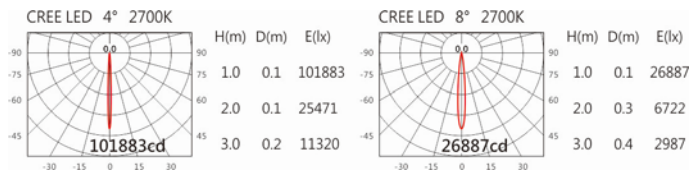

Light Distribution 配光曲線圖

1315 lm@2700K