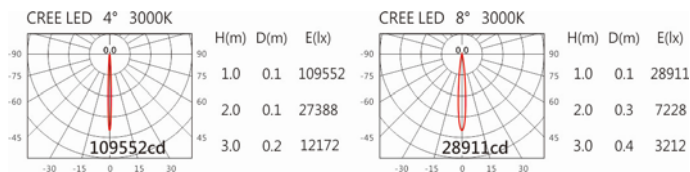

1370 lm@3000K